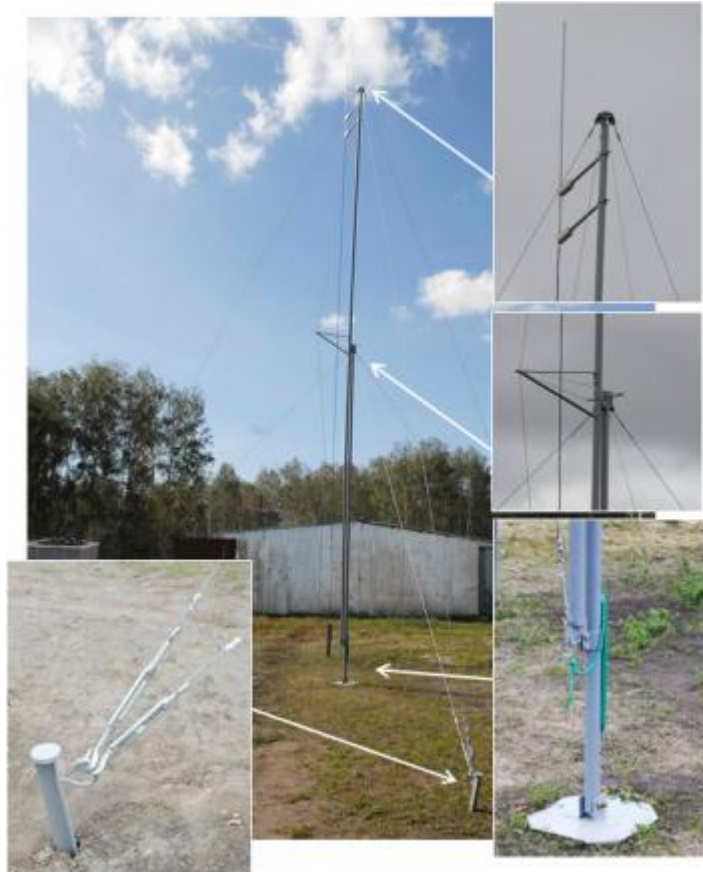

Мачта метеорологическая М-82-II с молниеотводом

Назначение

Мачта метеорологическая М-82-II предназначена для установки на ней датчиков и ветроизмерительных приборов типа анеморумбометра М-63М-1 (или его модификацией). Предусмотрена возможность размещения на мачте молниезащитного заземления. Комплектуется молниеотводом.

Устройство

В состав мачты рисунок входят неподвижная часть, поворотная часть, канаты с растяжками и детали крепления. Мачта обеспечивает вертикальную установку датчиков ветроизмерительных приборов на высоте 10м. Мачта рассчитана на работу при скоростях ветра до 70м/сек.