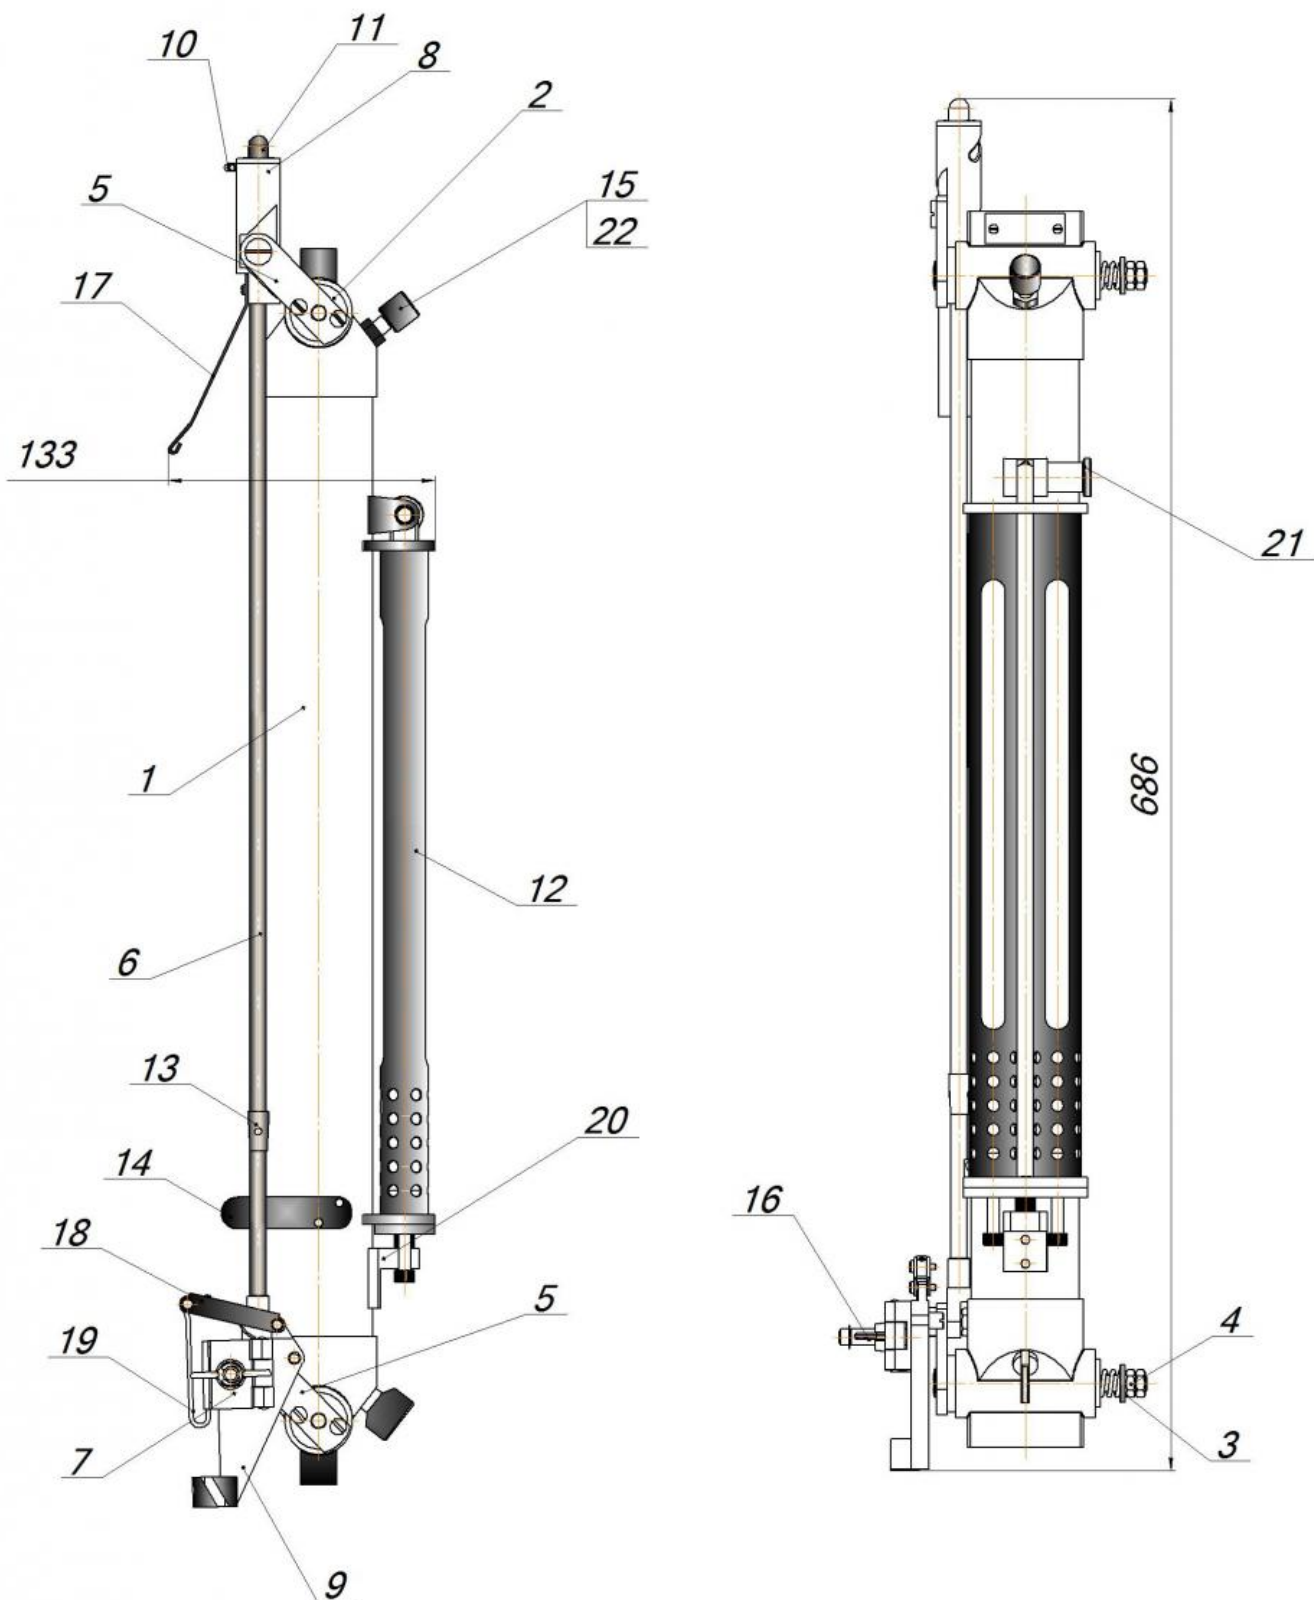

Батометр морской БМ-48М

Назначение

Батометр морской БМ-48М предназначен для взятия проб воды с различных глубин морей, озер и других водоемов с одновременным измерением температуры воды исследуемого слоя с помощью глубоководных термометров.

Основные характеристики

Основные технические характеристики:

- емкость батометра, л 1
- габаритные размеры, мм
650×150×120
- вес, кг 4,5
- вес батометра с комплектацией в футляре, кг 11
- габаритные размеры футляра, мм
650×225×180

1 - корпус (латунный цилиндр);

2 - крановый затвор;

3 - пружина;

4 - гайка;

5 - рычаг;

6 - тяга;

11 - фиксатор;

12 - корпус термометров;

13 - упор;

14 - пружина;

15 - сливной кран;

16 - вентиль;

7 - зажим;	17 - пружина (планка);
8 - спусковой механизм;	18 - пружина;
9 - кронштейн;	19 - крючок;
10 - крючок;	20 - кронштейн;
	21 – фиксатор

Рисунок 1.2 Батометр морской БМ-48М. Габаритный чертеж